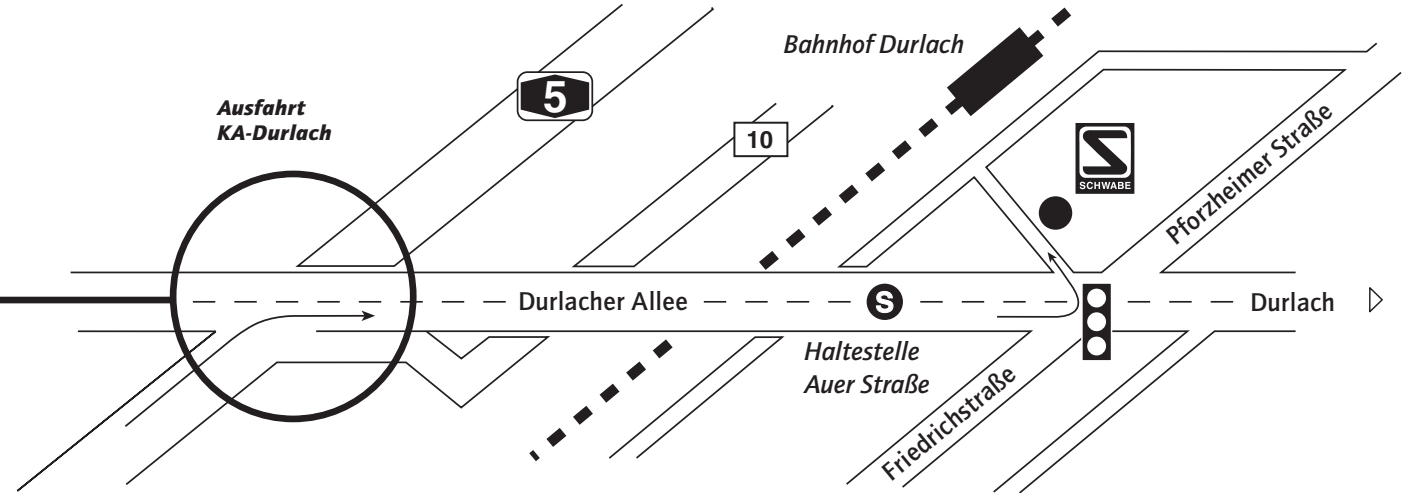

# Anfahrtsskizze

## Mit dem PKW:

Autobahn A5 – Ausfahrt Karlsruhe-Durlach in Richtung Durlach (wenn Sie aus Richtung Basel/Stuttgart kommen, sofort nach der AB-Abfahrt links einordnen!) Nach 500 Metern an der ersten Ampel wenden, sofort rechts Richtung Bahnhof abbiegen und schon haben Sie uns gefunden.

## Mit öffentlichen Verkehrsmitteln:

Entweder direkt zum Bahnhof Karlsruhe-Durlach oder zum Hauptbahnhof Karlsruhe: Von dort mit Regionalbahn, IR oder S3 (Richtung Menzingen, Gleis 8) eine Station bis KA-Durlach.