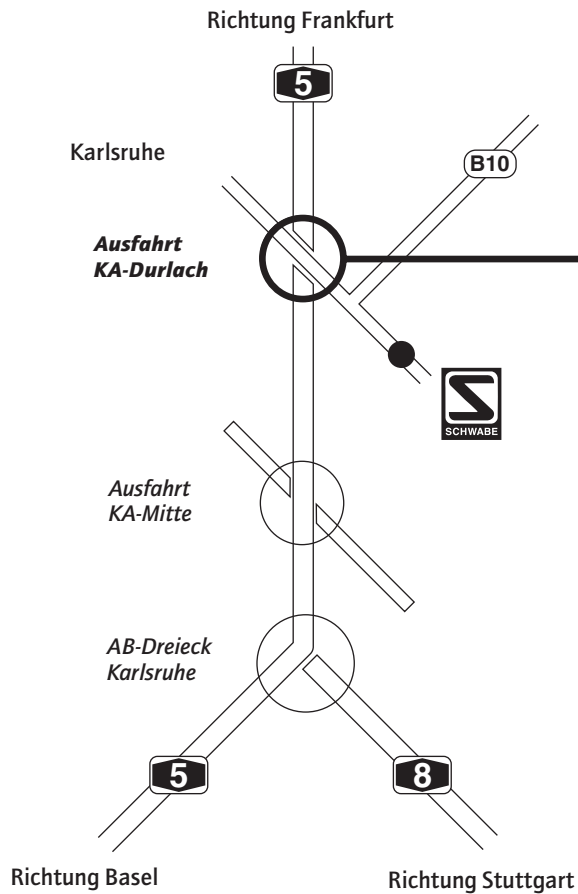

# Anfahrtsskizze

## Mit dem PKW:

Autobahn A5 – Ausfahrt Karlsruhe-Durlach in Richtung Durlach (wenn Sie aus Richtung Basel/Stuttgart kommen, sofort nach der AB-Abfahrt links einordnen!) Nach 500 Metern an der ersten Ampel wenden, sofort rechts Richtung Bahnhof abbiegen und schon haben Sie uns gefunden.

## Mit öffentlichen Verkehrsmitteln:

Entweder direkt zum Bahnhof Karlsruhe-Durlach oder zum Hauptbahnhof Karlsruhe: Von dort mit Regionalbahn, IR oder S3 (Richtung Menzingen, Gleis 8) eine Station bis KA-Durlach.